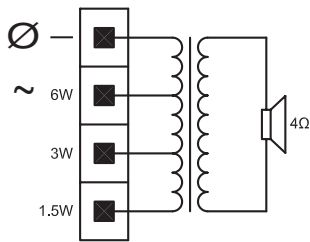

Region	Zertifizierung
Europa	CE
Sicherheit	gemäß EN 60065

Planungshinweise

Drei Schlüsselbohrungen auf der Rückseite ermöglichen eine schnelle und einfache Wandmontage.

Auf der Rückseite ist eine praktische 4-polige einsteckbare Anschlussklemmenleiste zur Verdrahtung vor Ort vorgesehen. Bei dieser Klemmenleiste ist der Stromabgriff am 100-Volt-Übertrager im Gehäuse vorgesehen. Er ermöglicht die Auswahl einer Abstrahlung mit voller, halber oder einem Viertel der Nennleistung (in 3-dB-Schritten).

Abmessungen des LB1-UW06-x in mm mit Lautstärkeregelung (1)

Schaltdiagramm LB1-UW06-x

Schaltdiagramm LB1-UW06V-x

Frequenzgang

Polardiagramm horizontal (gemessen mit rosa Rauschen)

Polardiagramm vertikal (gemessen mit rosa Rauschen)

Technische Daten

Elektrische Daten*

Max. Leistung	9 W
Nennleistung	6/3/1,5 W
Schalldruckpegel bei 6 W/1 W (1 kHz, 1 m)	99 dB/91 dB (SPL)
Effektiver Frequenzbereich	180 Hz bis 20 kHz (-10 dB)
Öffnungswinkel	1 kHz/4 kHz (-6 dB)
Horizontal	165°/95°
Vertikal	158°/73°
Nenneingangsspannung	100 V
Nennimpedanz	1667 Ohm
Anschluss	4-polige einsteckbare Anschlussklemmenleiste

* Technische Leistungsdaten gemäß IEC 60268-5

Mechanische Daten

Abmessungen (H x B x T)	243 x 151 x 141/119 mm
Gewicht	0,9 kg
Farbe	Schwarz (D) oder Weiß (L)
Gehäuse/Bespannung (D)	Entspricht RAL 9004/RAL 9004
Gehäuse/Bespannung (L)	Entspricht RAL 9010/RAL 7044