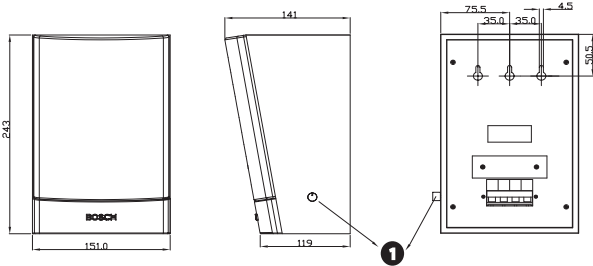

Region	Zertifizierung
Europa	CE
Sicherheit	gemäß EN 60065

Planungshinweise

Drei Schlüsselbohrungen auf der Rückseite ermöglichen eine schnelle und einfache Wandmontage.

Auf der Rückseite ist eine praktische 4-polige einsteckbare Anschlussklemmenleiste zur Verdrahtung vor Ort vorgesehen. Bei dieser Klemmenleiste ist der Stromabgriff am 100-Volt-Übertrager im Gehäuse vorgesehen. Er ermöglicht die Auswahl einer Abstrahlung mit voller, halber oder einem Viertel der Nennleistung (in 3-dB-Schritten).

Abmessungen des LB1-UW06-x in mm mit Lautstärkeregelung (1)

Schaltdiagramm LB1-UW06-x

Schaltdiagramm LB1-UW06V-x

Frequenzgang

Polardiagramm horizontal (gemessen mit rosa Rauschen)

Polardiagramm vertikal (gemessen mit rosa Rauschen)

* Technische Leistungsdaten gemäß IEC 60268-5

Mechanische Daten

Abmessungen (H x B x T)	243 x 151 x 141/119 mm
Gewicht	0,9 kg
Farbe	Schwarz (D) oder Weiß (L)
Gehäuse/Bespannung (D)	Entspricht RAL 9004/RAL 9004
Gehäuse/Bespannung (L)	Entspricht RAL 9010/RAL 7044