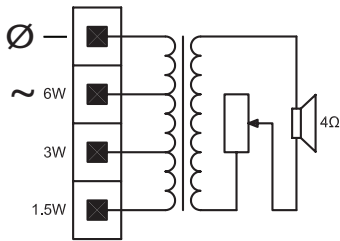

Region	Zertifizierung
Europa	CE
Sicherheit	gemäß EN 60065

Planungshinweise

Drei Schlüsselbohrungen auf der Rückseite ermöglichen eine schnelle und einfache Wandmontage.

Auf der Rückseite ist eine praktische 4-polige einsteckbare Anschlussklemmenleiste zur Verdrahtung vor Ort vorgesehen. Bei dieser Klemmenleiste ist der Stromabgriff am 100-Volt-Übertrager im Gehäuse vorgesehen. Er ermöglicht die Auswahl einer Abstrahlung mit voller, halber oder einem Viertel der Nennleistung (in 3-dB-Schritten).

Abmessungen des LB1-UW06-x in mm mit Lautstärkeregelung (1)

Schaltdiagramm LB1-UW06-x

Schaltdiagramm LB1-UW06V-x

Frequenzgang

Polardiagramm horizontal (gemessen mit rosa Rauschen)

Polardiagramm vertikal (gemessen mit rosa Rauschen)

Technische Daten

Elektrische Daten*

Max. Leistung	9 W
Nennleistung	6/3/1,5 W
Schalldruckpegel bei 6 W/1 W (1 kHz, 1 m)	99 dB/91 dB (SPL)
Effektiver Frequenzbereich	180 Hz bis 20 kHz (-10 dB)
Öffnungswinkel	1 kHz/4 kHz (-6 dB)
Horizontal	165°/95°
Vertikal	158°/73°
Nenneingangsspannung	100 V
Nennimpedanz	1667 Ohm
Anschluss	4-polige einsteckbare Anschlussklemmenleiste

* Technische Leistungsdaten gemäß IEC 60268-5

Mechanische Daten

Abmessungen (H x B x T)	243 x 151 x 141/119 mm
Gewicht	0,9 kg
Farbe	Schwarz (D) oder Weiß (L)
Gehäuse/Bespannung (D)	Entspricht RAL 9004/RAL 9004
Gehäuse/Bespannung (L)	Entspricht RAL 9010/RAL 7044