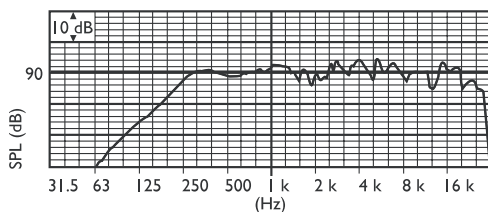

Abmessungen des LB1-UW06-x in mm mit Lautstärkeregelung (1)

Schaltdiagramm LB1-UW06-x

Schaltdiagramm LB1-UW06V-x

Frequenzgang

Polardiagramm horizontal (gemessen mit rosa Rauschen)

Polardiagramm vertikal (gemessen mit rosa Rauschen)

Technische Daten

Elektrische Daten*

Max. Leistung	9 W
Nennleistung	6/3/1,5 W
Schalldruckpegel bei 6 W/1 W (1 kHz, 1 m)	99 dB/91 dB (SPL)
Effektiver Frequenzbereich	180 Hz bis 20 kHz (-10 dB)
Öffnungswinkel	1 kHz/4 kHz (-6 dB)
Horizontal	165°/95°
Vertikal	158°/73°
Nenneingangsspannung	100 V
Nennimpedanz	1667 Ohm
Anschluss	4-polige einsteckbare Anschlussklemmenleiste

* Technische Leistungsdaten gemäß IEC 60268-5

Mechanische Daten

Abmessungen (H x B x T)	243 x 151 x 141/119 mm
Gewicht	0,9 kg
Farbe	Schwarz (D) oder Weiß (L)
Gehäuse/Bespannung (D)	Entspricht RAL 9004/RAL 9004
Gehäuse/Bespannung (L)	Entspricht RAL 9010/RAL 7044