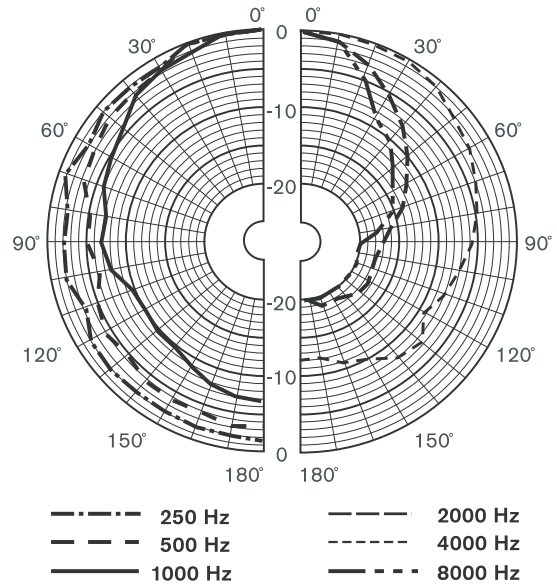

Region	Zertifizierung
Europa	CE
Sicherheit	gemäß EN 60065

Planungshinweise

Drei Schlüsselbohrungen auf der Rückseite ermöglichen eine schnelle und einfache Wandmontage.

Auf der Rückseite ist eine praktische 4-polige einsteckbare Anschlussklemmenleiste zur Verdrahtung vor Ort vorgesehen. Bei dieser Klemmenleiste ist der Stromabgriff am 100-Volt-Übertrager im Gehäuse vorgesehen. Er ermöglicht die Auswahl einer Abstrahlung mit voller, halber oder einem Viertel der Nennleistung (in 3-dB-Schritten).

Abmessungen des LB1-UW06-x in mm mit Lautstärkeregelung (1)

Schaltdiagramm LB1-UW06-x

Schaltdiagramm LB1-UW06V-x

Frequenzgang

Polardiagramm horizontal (gemessen mit rosa Rauschen)

Polardiagramm vertikal (gemessen mit rosa Rauschen)

Technische Daten

Elektrische Daten*

Max. Leistung	9 W
Nennleistung	6/3/1,5 W
Schalldruckpegel bei 6 W/1 W (1 kHz, 1 m)	99 dB/91 dB (SPL)
Effektiver Frequenzbereich	180 Hz bis 20 kHz (-10 dB)
Öffnungswinkel	1 kHz/4 kHz (-6 dB)
Horizontal	165°/95°
Vertikal	158°/73°
Nenneingangsspannung	100 V
Nennimpedanz	1667 Ohm
Anschluss	4-polige einsteckbare Anschlussklemmenleiste

* Technische Leistungsdaten gemäß IEC 60268-5

Mechanische Daten

Abmessungen (H x B x T)	243 x 151 x 141/119 mm
Gewicht	0,9 kg
Farbe	Schwarz (D) oder Weiß (L)
Gehäuse/Bespannung (D)	Entspricht RAL 9004/RAL 9004
Gehäuse/Bespannung (L)	Entspricht RAL 9010/RAL 7044