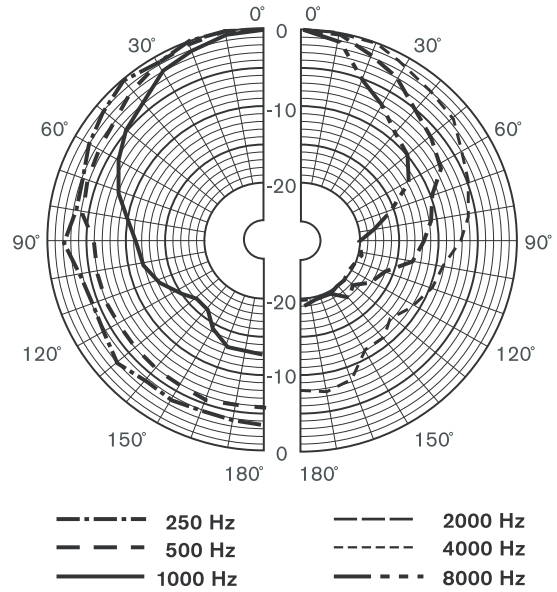

Region	Zertifizierung
Europa	CE
Sicherheit	gemäß EN 60065

Planungshinweise

Drei Schlüsselbohrungen auf der Rückseite ermöglichen eine schnelle und einfache Wandmontage.

Auf der Rückseite ist eine praktische 4-polige einsteckbare Anschlussklemmenleiste zur Verdrahtung vor Ort vorgesehen. Bei dieser Klemmenleiste ist der Stromabgriff am 100-Volt-Übertrager im Gehäuse vorgesehen. Er ermöglicht die Auswahl einer Abstrahlung mit voller, halber oder einem Viertel der Nennleistung (in 3-dB-Schritten).

Abmessungen des LB1-UW06-x in mm mit Lautstärkeregelung (1)

Schaltdiagramm LB1-UW06-x

Schaltdiagramm LB1-UW06V-x

Frequenzgang

Polardiagramm horizontal (gemessen mit rosa Rauschen)

Polardiagramm vertikal (gemessen mit rosa Rauschen)

Technische Daten

Elektrische Daten*

Max. Leistung	9 W
Nennleistung	6/3/1,5 W
Schalldruckpegel bei 6 W/1 W (1 kHz, 1 m)	99 dB/91 dB (SPL)
Effektiver Frequenzbereich	180 Hz bis 20 kHz (-10 dB)
Öffnungswinkel	1 kHz/4 kHz (-6 dB)
Horizontal	165°/95°
Vertikal	158°/73°
Nenneingangsspannung	100 V
Nennimpedanz	1667 Ohm
Anschluss	4-polige einsteckbare Anschlussklemmenleiste

* Technische Leistungsdaten gemäß IEC 60268-5

Mechanische Daten

Abmessungen (H x B x T)	243 x 151 x 141/119 mm
Gewicht	0,9 kg
Farbe	Schwarz (D) oder Weiß (L)
Gehäuse/Bespannung (D)	Entspricht RAL 9004/RAL 9004
Gehäuse/Bespannung (L)	Entspricht RAL 9010/RAL 7044