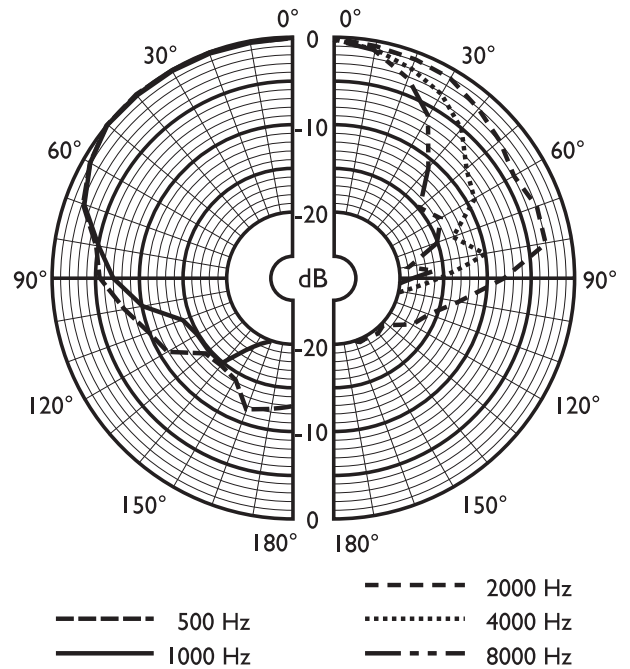

Region	Zertifizierung
Europa	CE

Sicherheit	gemäß EN 60065
Wassergeschützt	gemäß EN 60529, IP x 4

Planungshinweise

Die integrierten Klammern, die den Deckenlautsprecher fest im Ausschnitt halten, vereinfachen die Montage. Decken können zwischen 9 und 25 mm stark sein. Zum genauen Anzeichnen des Ausschnitts in Deckenpaneelen ist eine Schablone im Lieferumfang enthalten. Die Verdrahtung erfolgt über eine Klemmenbuchse mit Druckklemmen, was eine Montage ohne Spezialwerkzeug ermöglicht. Die Klemmenbuchsen unterstützen die Durchschleif-Verdrahtung. Der Transformator ist werkseitig auf 6-W-Nennleistung ausgelegt, kann jedoch mithilfe der farb-kodierten Drähte und der Klemmenbuchse problemlos für andere Anschlüsse geändert werden.

- 01 Klemme
- 02 Transformator
- 03 Klemmenbuchse

Abmessungen (in mm/Zoll)

Schalt diagramm

Frequenzgang

Polardiagramm

	125 Hz	250 Hz	500 Hz	1 kHz	2 kHz	4 kHz	8 kHz
SPL 1.1	87	87	85	88	89	89	86
max. SPL	95	95	93	96	97	97	94
Gütefaktor	4	5,6	2,2	3,2	4,6	10,7	19
Wirkungs-grad	0,16	0,11	0,18	0,25	0,22	0,09	0,03
H. Winkel	180	180	180	170	160	80	60
V. Winkel	180	180	180	170	160	80	60

Akustische Leistung je Oktave angegeben

Technische Daten

Elektrische Daten*

Max. Leistung	9 W
Nennleistung	6/3/1,5/0,75 W
Schalldruckpegel bei 6 W/1 W (1 kHz, 1 m)	96 dB/88 dB (SPL)
Effektiver Frequenzbereich (-10 dB)	60 Hz bis 18 kHz
Öffnungswinkel bei 1 kHz/4 kHz (-6 dB)	170°/80°
Nennspannung	100 V
Nennimpedanz	1667 Ohm
Anschluss	2-polige einsteckbare Anschlussklemmenleiste

* Technische Leistungsdaten gemäß IEC 60268-5

Mechanische Daten

Durchmesser	160 mm
Max. Tiefe	95 mm
Deckenstärke	9 bis 25 mm
Montageausschnitt	145 mm
Lautsprecherdurchmesser	101,6 mm
Gewicht	690 g
Farbe	Cremeweiß (RAL 9010)
Magnetgewicht	101 g