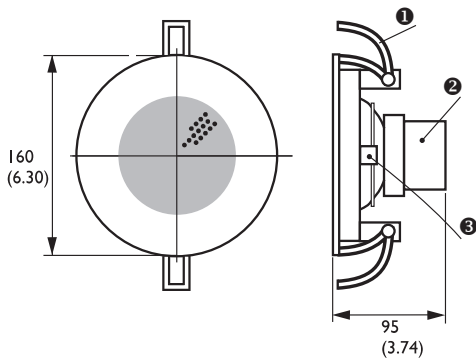

Region	Zertifizierung
Europa	CE

Sicherheit	gemäß EN 60065
Wassergeschützt	gemäß EN 60529, IP x 4

Planungshinweise

Die integrierten Klammern, die den Deckenlautsprecher fest im Ausschnitt halten, vereinfachen die Montage. Decken können zwischen 9 und 25 mm stark sein. Zum genauen Anzeichnen des Ausschnitts in Deckenpaneelen ist eine Schablone im Lieferumfang enthalten. Die Verdrahtung erfolgt über eine Klemmenbuchse mit Druckklemmen, was eine Montage ohne Spezialwerkzeug ermöglicht. Die Klemmenbuchsen unterstützen die Durchschleif-Verdrahtung. Der Transformator ist werkseitig auf 6-W-Nennleistung ausgelegt, kann jedoch mithilfe der farb-kodierten Drähte und der Klemmenbuchse problemlos für andere Anschlüsse geändert werden.

- 01 Klemme
- 02 Transformator
- 03 Klemmenbuchse

Abmessungen (in mm/Zoll)

Schalt diagramm

Frequenzgang

Polardiagramm

	125 Hz	250 Hz	500 Hz	1 kHz	2 kHz	4 kHz	8 kHz
SPL 1.1	87	87	85	88	89	89	86
max. SPL	95	95	93	96	97	97	94
Gütefaktor	4	5,6	2,2	3,2	4,6	10,7	19
Wirkungs-grad	0,16	0,11	0,18	0,25	0,22	0,09	0,03
H. Winkel	180	180	180	170	160	80	60
V. Winkel	180	180	180	170	160	80	60

* Technische Leistungsdaten gemäß IEC 60268-5

Mechanische Daten

Durchmesser	160 mm
Max. Tiefe	95 mm
Deckenstärke	9 bis 25 mm
Montageausschnitt	145 mm
Lautsprecherdurchmesser	101,6 mm
Gewicht	690 g
Farbe	Cremeweiß (RAL 9010)
Magnetgewicht	101 g