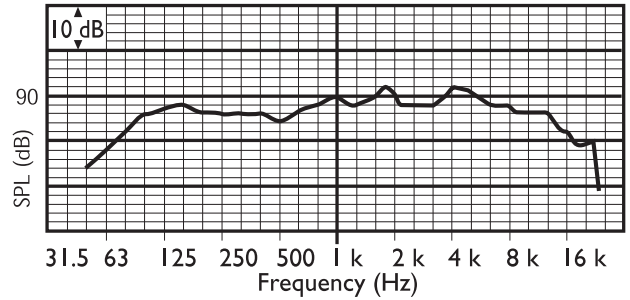

Frequenzgang