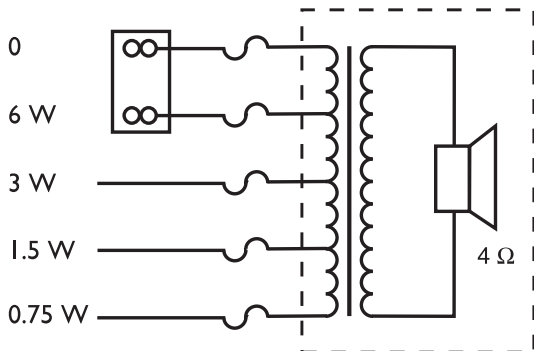

Region	Zertifizierung
Europa	CE

Sicherheit	gemäß EN 60065
Wassergeschützt	gemäß EN 60529, IP x 4

Planungshinweise

Die integrierten Klammern, die den Deckenlautsprecher fest im Ausschnitt halten, vereinfachen die Montage. Decken können zwischen 9 und 25 mm stark sein. Zum genauen Anzeichnen des Ausschnitts in Deckenpaneelen ist eine Schablone im Lieferumfang enthalten. Die Verdrahtung erfolgt über eine Klemmenbuchse mit Druckklemmen, was eine Montage ohne Spezialwerkzeug ermöglicht. Die Klemmenbuchsen unterstützen die Durchschleif-Verdrahtung. Der Transformator ist werkseitig auf 6-W-Nennleistung ausgelegt, kann jedoch mithilfe der farb-kodierten Drähte und der Klemmenbuchse problemlos für andere Anschlüsse geändert werden.

- 01 Klemme
- 02 Transformator
- 03 Klemmenbuchse

Abmessungen (in mm/Zoll)

Schalt diagramm

Frequenzgang

Polardiagramm

	125 Hz	250 Hz	500 Hz	1 kHz	2 kHz	4 kHz	8 kHz
SPL 1.1	87	87	85	88	89	89	86
max. SPL	95	95	93	96	97	97	94
Gütefaktor	4	5,6	2,2	3,2	4,6	10,7	19
Wirkungs-grad	0,16	0,11	0,18	0,25	0,22	0,09	0,03
H. Winkel	180	180	180	170	160	80	60
V. Winkel	180	180	180	170	160	80	60

* Technische Leistungsdaten gemäß IEC 60268-5

Mechanische Daten

Durchmesser	160 mm
Max. Tiefe	95 mm
Deckenstärke	9 bis 25 mm
Montageausschnitt	145 mm
Lautsprecherdurchmesser	101,6 mm
Gewicht	690 g
Farbe	Cremeweiß (RAL 9010)
Magnetgewicht	101 g